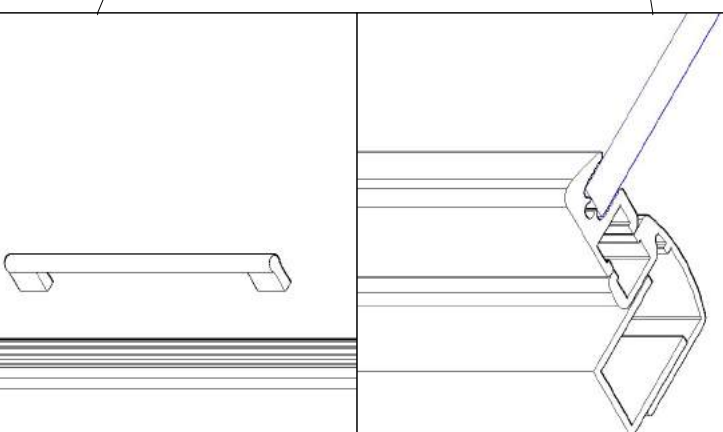

1.

2.

PVC ČEP Ø6mm

VIJAK
3,9x38mm

3.