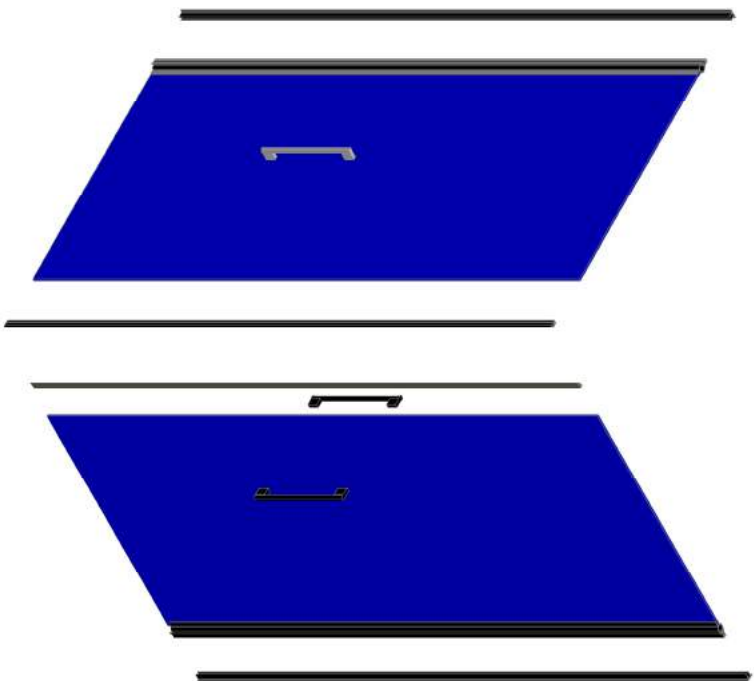

Navodilo za montažo LANA 7