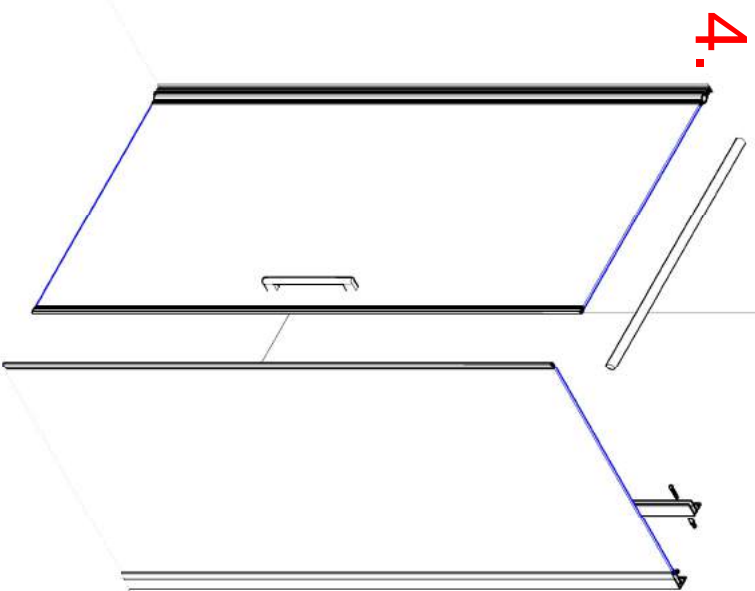

6.

7.

Navodilo za montažo LANA 6

1.

2.

PVC ČEP Ø6mm

VIJAK
3,9x38mm

3.

Navodilo za montažo LANA 7

1.

2.

PVC ČEP Ø6mm

VIJAK
3,9x38mm

3.

4.

5.