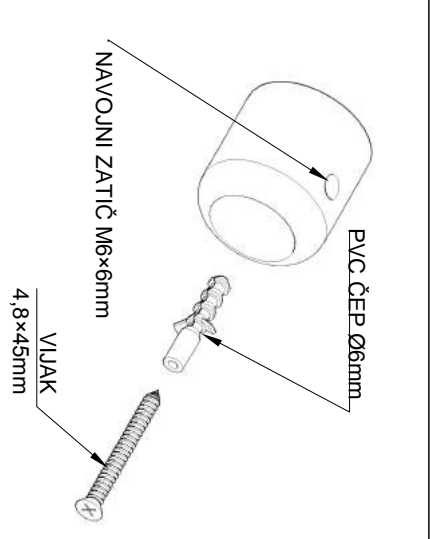

Navodilo za montažo LANA 5

1.

2.

PVC ČEP Ø6mm

VIJAK
3,9x38mm

3.

4.

5.

6.

7.

Navodilo za montažo LANA 6

1.

2.

PVC ČEP Ø6mm

VIJAK
3,9x38mm

3.

Navodilo za montažo LANA 7

1.

2.

PVC ČEP Ø6mm

VIJAK
3,9x38mm

3.

4.

5.

7.

6.

VIJAK
3,9x38mm

PVC ČEP Ø6mm

Navodilo za montažo LANA 8

1.

2.

PVC ČEP Ø6mm