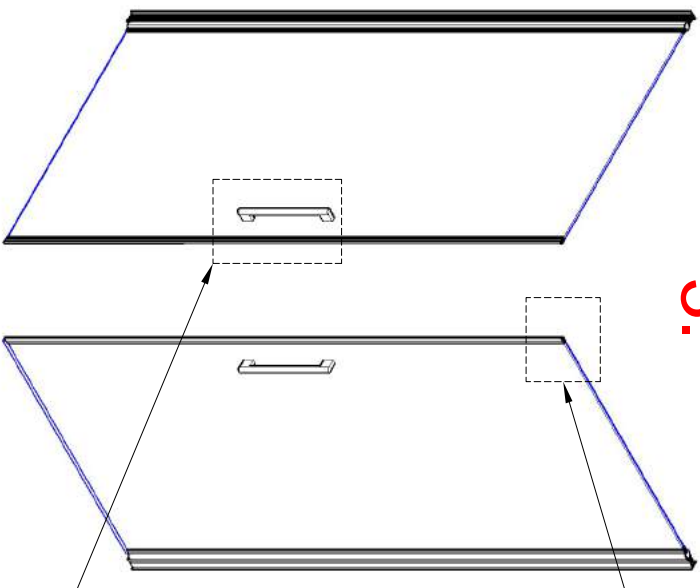

Navodilo za montažo LANA 7

1.

2.

PVC ČEP Ø6mm

VIJAK
3,9x38mm

3.

4.

5.

7.

6.

VIJAK
3,9x38mm

PVC ČEP Ø6mm

Navodilo za montažo LANA 8

1.

2.

PVC ČEP Ø6mm