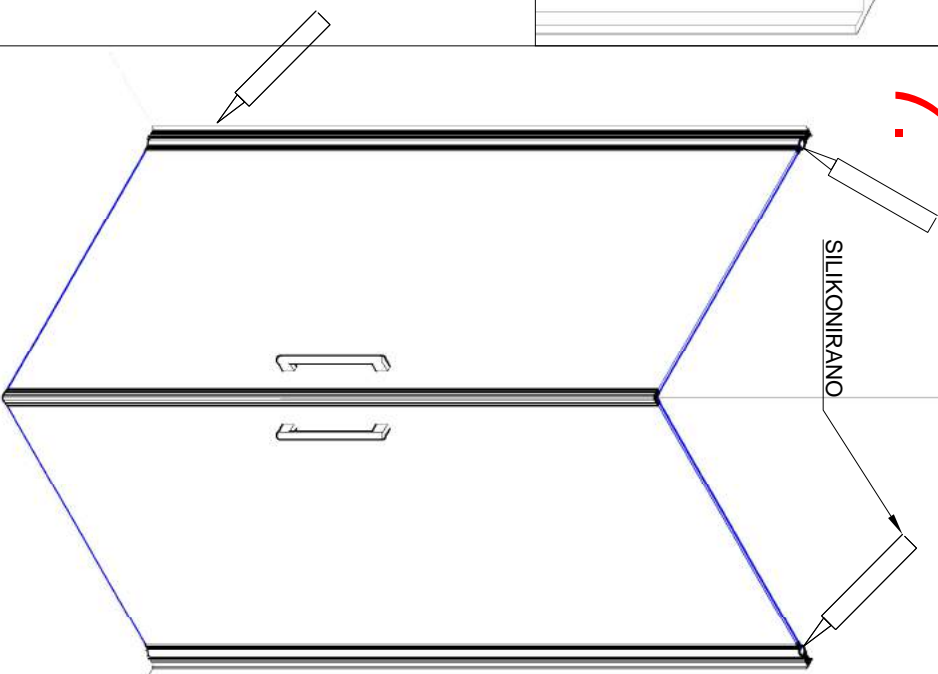

4.

5.

7.

6.

VIJAK
3,9x38mm

PVC ČEP Ø6mm