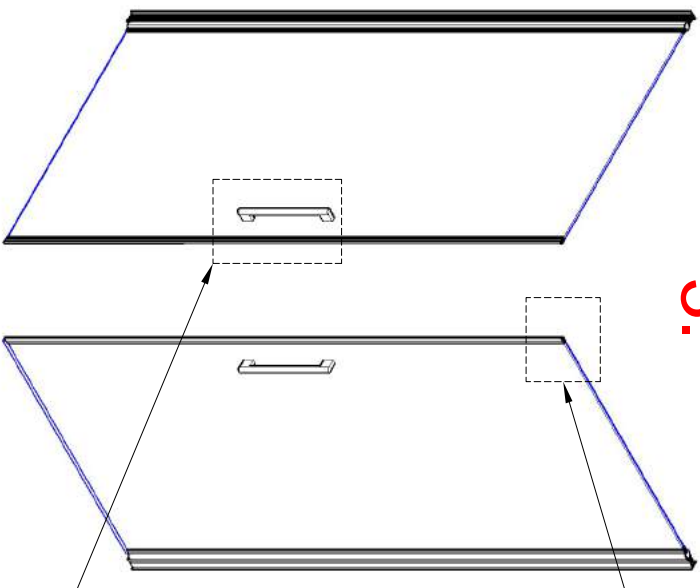

6.

7.

Navodilo za montažo LANA 7

1.

2.

PVC ČEP Ø6mm

VIJAK
4,8x45mm

3.