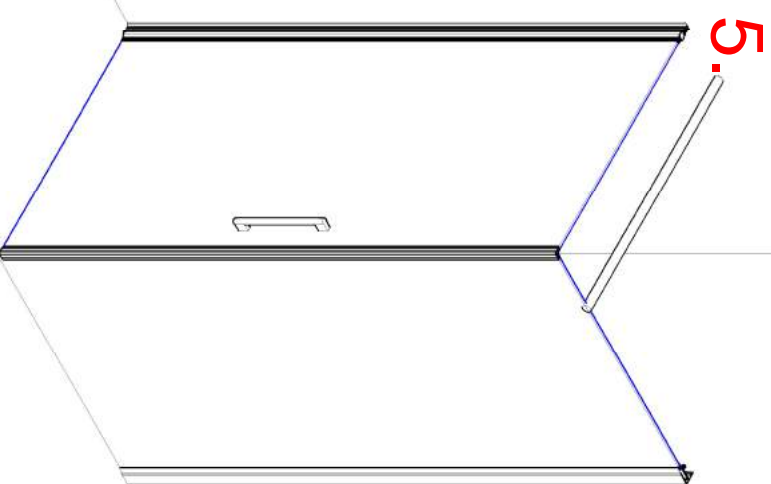

6.

7.

Navodilo za montažo LANA 6

1.

2.

PVC ČEP Ø6mm

VIJAK
3,9x38mm

3.