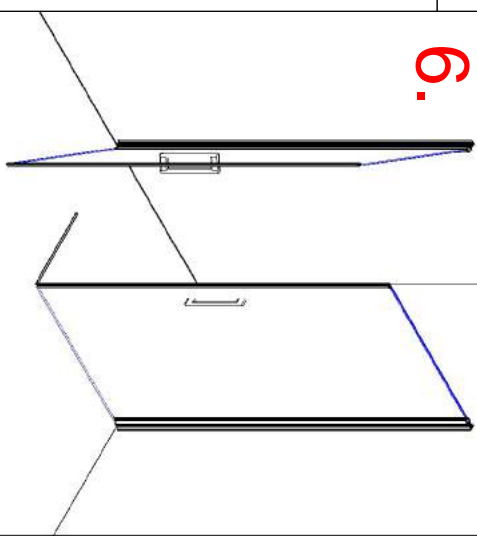

4.

5.

7.

6.

Navodilo za montažo LANA 4

1.

2.

PVC ČEP Ø6mm