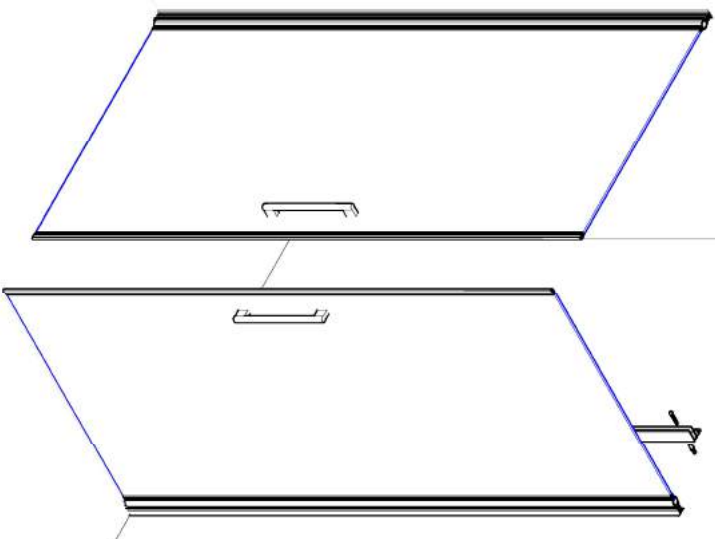

Navodilo za montažo LANA 7

1.

2.

PVC ČEP Ø6mm

VIJAK
3,9x38mm

3.

4.

5.