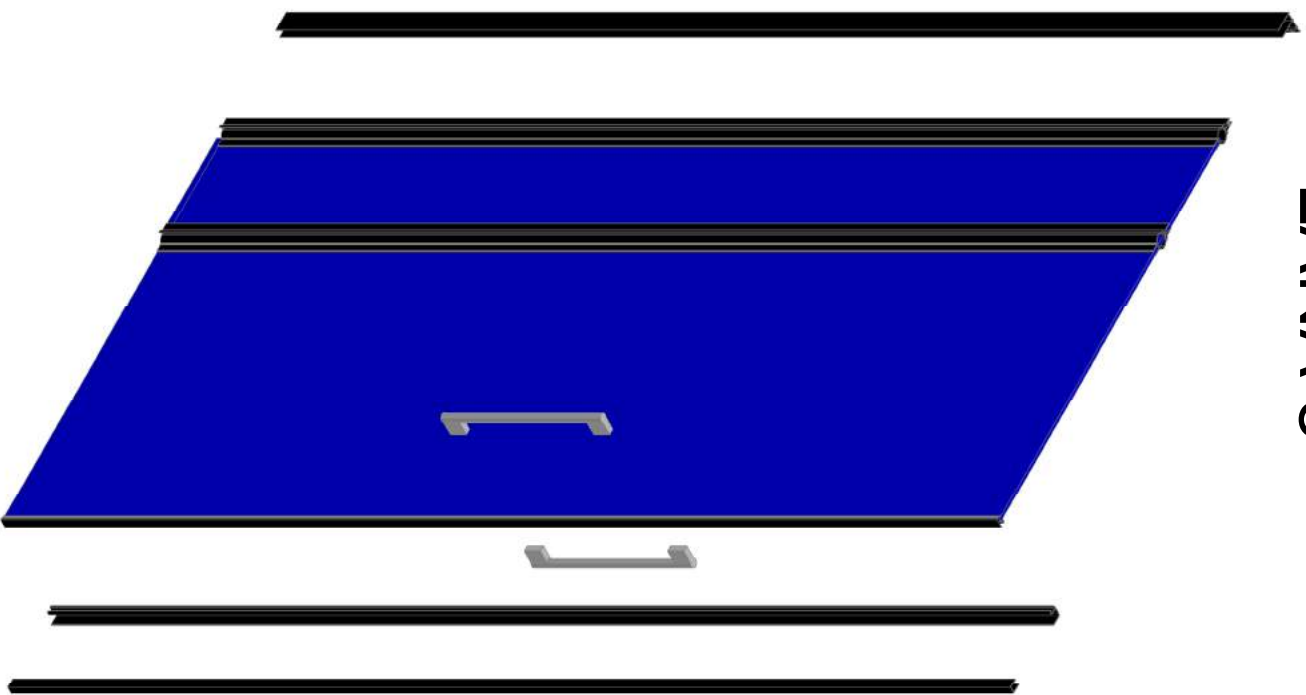

7.

6.

VIJAK
3,9x38mm

PVC ČEP Ø6mm

Navodilo za montažo LANA 8

1.

2.

PVC ČEP Ø6mm