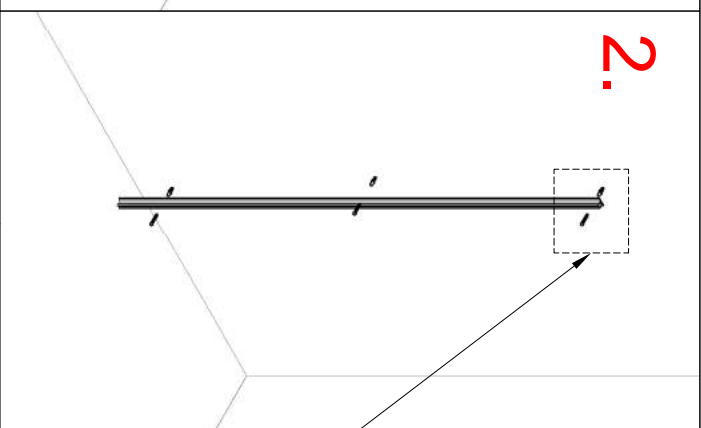

Navodilo za montažo

LANA 2

1.

2.

PVC ČEP Ø6mm

VIJAK
3,9x38mm

3.