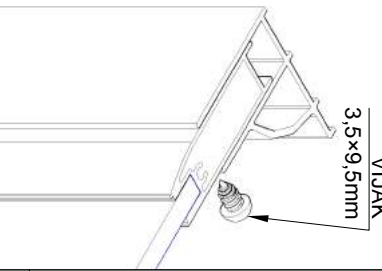

2.

PVC ČEP Ø6mm

VIJAK
3,9x38mm

3.

4.

5.

VIJAK
3,5x9,5mm

6.

SILIKONIRANO

7.

NAVOJNI ZATIČ M6x6mm

PVC ČEP Ø6mm

VIJAK
4,8x45mm

PVC ČEP Ø6mm

VIJAK
3,9x38mm

Navodilo za montažo