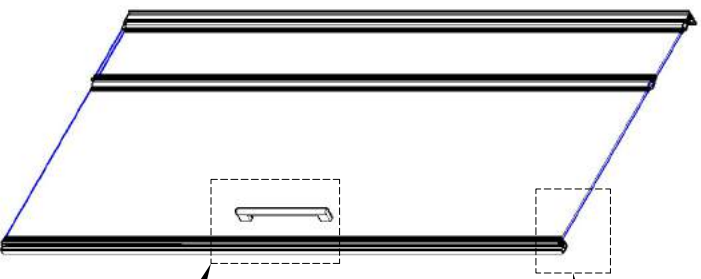

1.

2.

PVC ČEP Ø6mm

VIJAK
3,9x38mm

3.