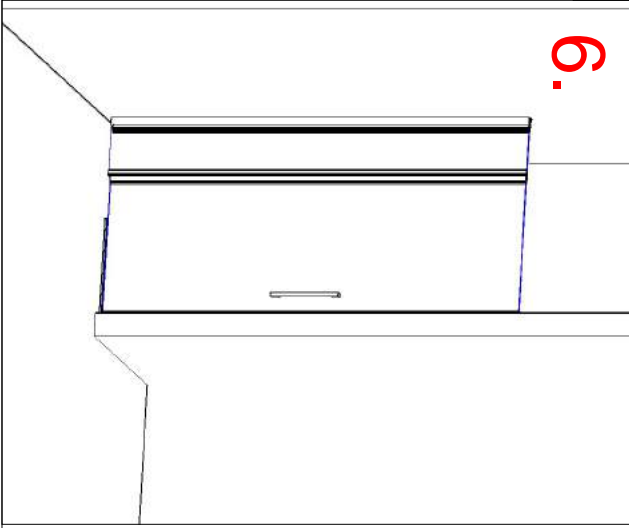

VIJAK
3,9x38mm

3.

4.

5.

6.

7.

Navodilo za montažo LANA 1

1.