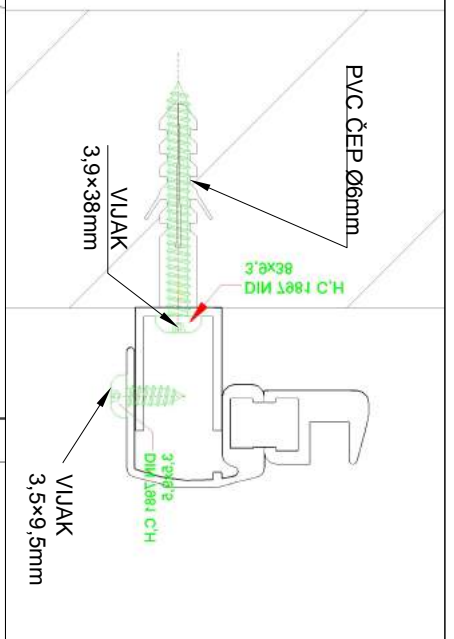

Navodilo za montažo LANA 7

1.

2.

PVC ČEP Ø6mm

VIJAK
3,9x38mm

3.

4.

5.

7.

6.

VIJAK
3,9x38mm

PVC ČEP Ø6mm

Navodilo za montažo LANA 8

1.

2.

PVC ČEP Ø6mm

VIJAK
3,9x38mm

3.

4.

5.

6.

7.

Navodilo za montažo LANA 1

1.

2.

PVC ČEP Ø6mm

VIJAK
3,9x38mm

3.

4.

5.

VIJAK
3,5x9,5mm

6.