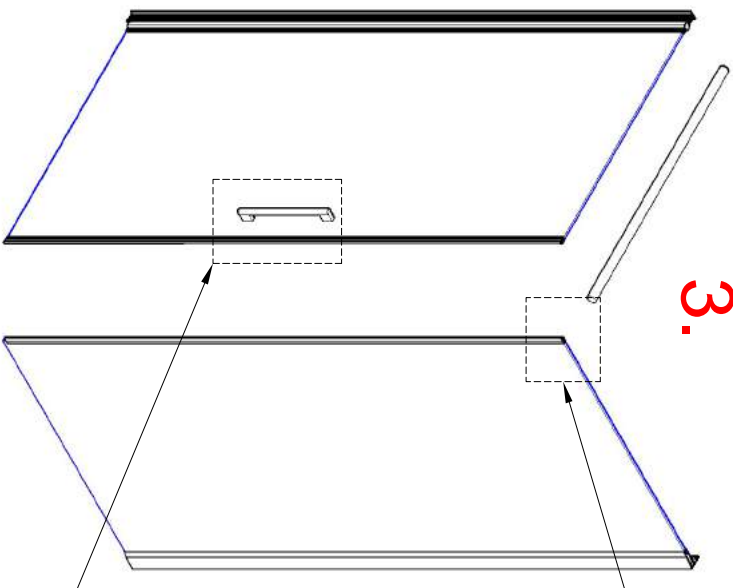

6.

7.

Navodilo za montažo LANA 6

1.

2.

PVC ČEP Ø6mm

VIJAK
3,9x38mm

3.

Navodilo za montažo LANA 7

1.

2.

PVC ČEP Ø6mm

VIJAK
3,9x38mm

3.

4.

5.