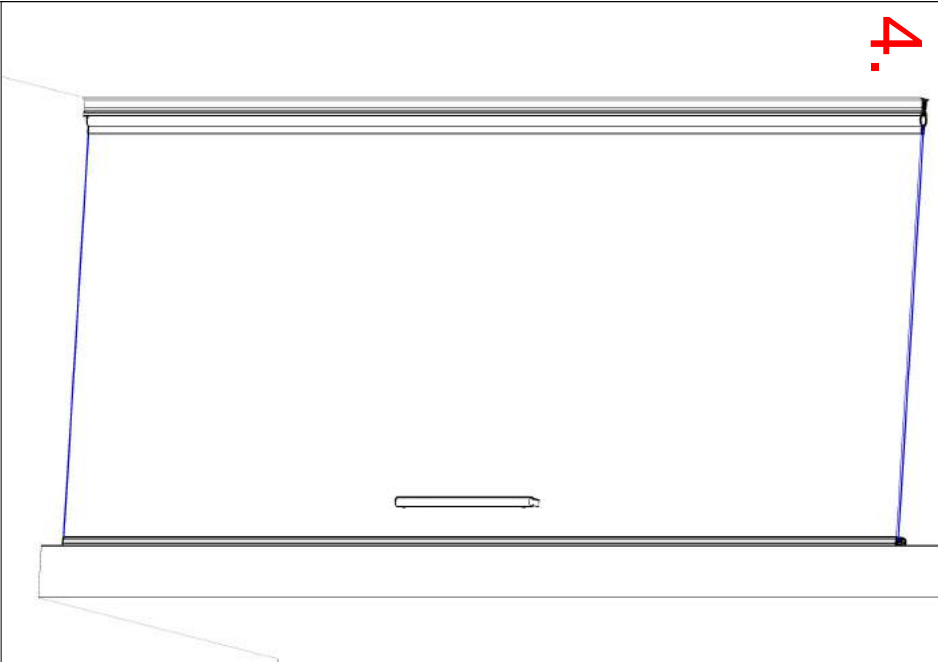

Navodilo za montažo LANA 5

1.

2.

PVC ČEP Ø6mm

VIJAK
3,9x38mm

3.

4.

5.