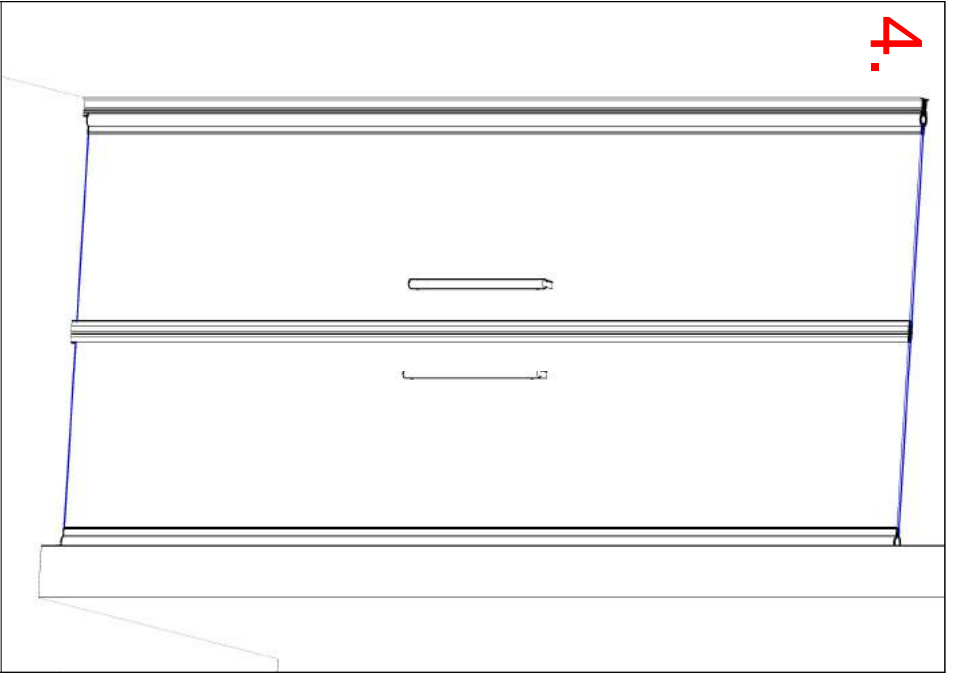

LANA 2

1.

2.

PVC ČEP Ø6mm

VIJAK
3,9x38mm

3.

4.

5.