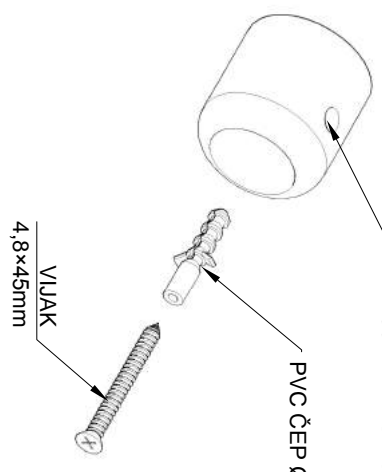

2.

PVC ČEP Ø6mm

VIJAK
3,9x38mm

3.

4.

5.

VIJAK
3,5x9,5mm

6.

SILIKONIRANO

7.

NAVOJNI ZATIČ M6x6mm

PVC ČEP Ø6mm

VIJAK
4,8x45mm

PVC ČEP Ø6mm

VIJAK
3,9x38mm

Navodilo za montažo

LANA 2

1.

2.

PVC ČEP Ø6mm

VIJAK
3,9x38mm

3.

4.

5.

6.

7.

Navodilo za montažo LANA 7

1.

2.

PVC ČEP Ø6mm

VIJAK
4,8x45mm

3.