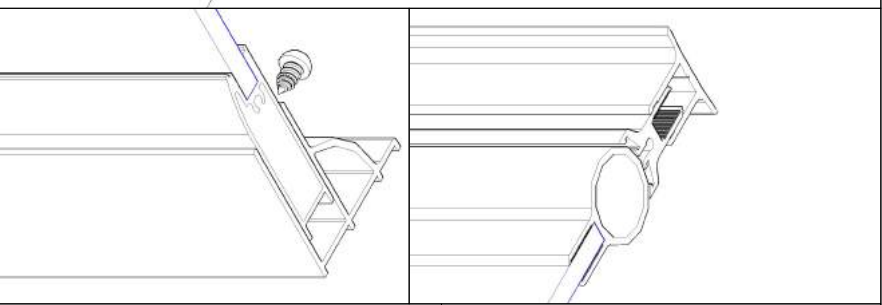

Navodilo za montažo LANA 5

1.

2.

PVC ČEP Ø6mm

VIJAK
3,9x38mm

3.

4.

5.

6.

7.

Navodilo za montažo LANA 6

1.

2.

PVC ČEP Ø6mm

VIJAK
3,9x38mm

3.

Navodilo za montažo LANA 7

1.

2.

PVC ČEP Ø6mm

VIJAK
3,9x38mm

3.

4.

5.