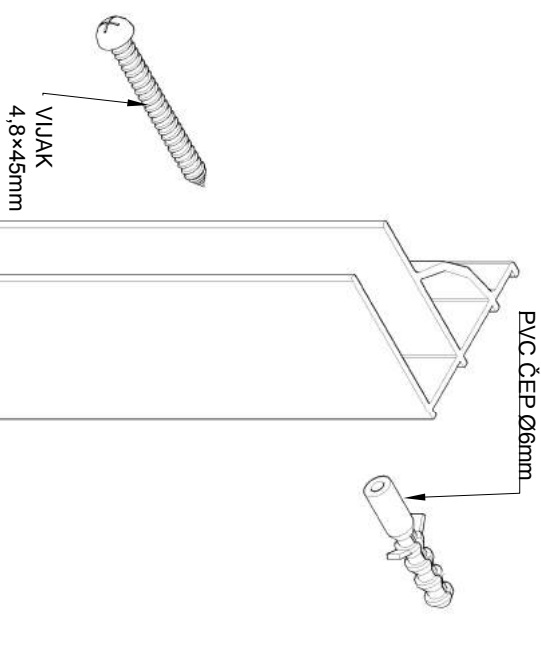

LANA 2

1.

2.

PVC ČEP Ø6mm

VIJAK
3,9x38mm

3.

4.

5.

6.

7.

Navodilo za montažo LANA 7

1.

2.

PVC ČEP Ø6mm

VIJAK
4,8x45mm

3.

4.

5.

7.

6.

Navodilo za montažo LANA 4

1.

2.

PVC ČEP Ø6mm

VIJAK
3,9x38mm

3.

4.

5.

7.

6.

VIJAK
3,5x9,5mm

PVC ČEP Ø6mm