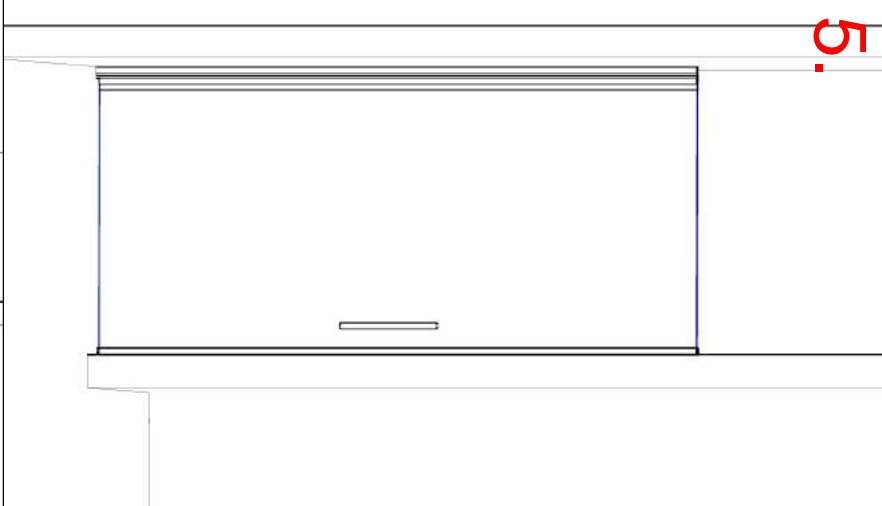

Navodilo za montažo LANA 5

1.

2.

PVC ČEP Ø6mm

VIJAK
3,9x38mm

3.

4.

5.