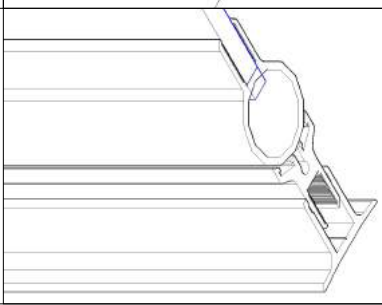

Navodilo za montažo LANA 7

1.

2.

PVC ČEP Ø6mm

VIJAK
3,9x38mm

3.

4.

5.

7.

6.

VIJAK
3,9x38mm

PVC ČEP Ø6mm

Navodilo za montažo LANA 8

1.

2.

PVC ČEP Ø6mm

VIJAK
3,9x38mm

3.

4.

5.

6.

7.

Navodilo za montažo LANA 1

1.

2.

PVC ČEP Ø6mm

VIJAK
3,9x38mm

3.

4.

5.

VIJAK
3,5x9,5mm

6.