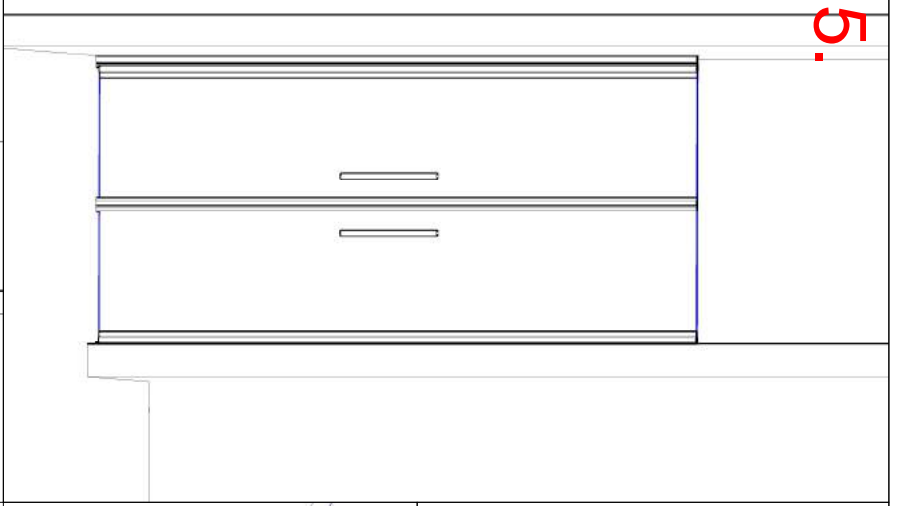

LANA 2

1.

2.

PVC ČEP Ø6mm

VIJAK
3,9x38mm

3.

4.

5.