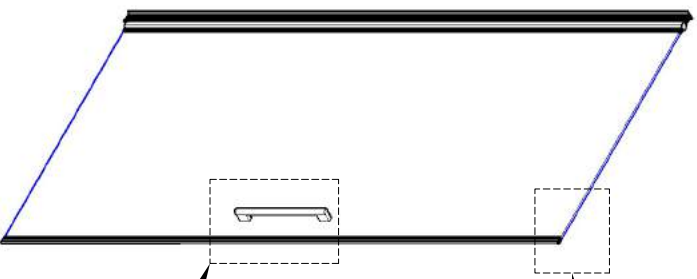

Navodilo za montažo LANA 5

1.

2.

PVC ČEP Ø6mm

VIJAK
3,9x38mm

3.

4.

5.

6.

7.

Navodilo za montažo LANA 6

1.

2.

PVC ČEP Ø6mm

VIJAK
3,9x38mm

3.