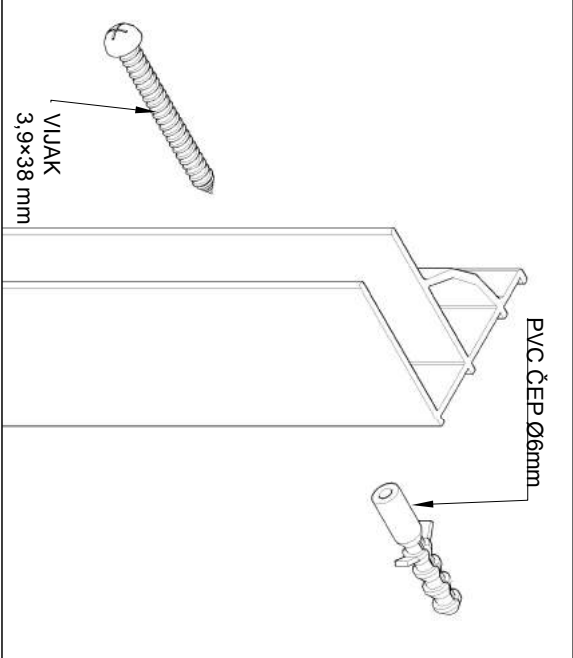

Navodilo za montažo LANA 5

1.

2.

PVC ČEP Ø6mm

VIJAK
3,9x38mm

3.

4.

5.

6.

7.

Navodilo za montažo LANA 6

1.

2.

PVC ČEP Ø6mm

VIJAK
3,9x38mm

3.

Navodilo za montažo LANA 7

1.

2.

PVC ČEP Ø6mm

VIJAK
3,9x38mm

3.

4.

5.

7.

6.

VIJAK
3,9x38mm

PVC ČEP Ø6mm

Navodilo za montažo LANA 8

1.

2.

PVC ČEP Ø6mm