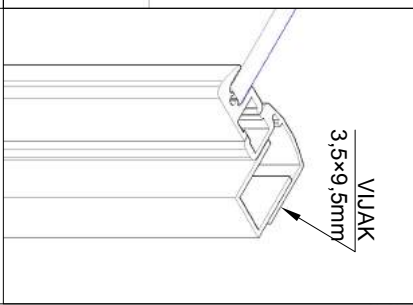

Navodilo za montažo LANA 5

1.

2.

PVC ČEP Ø6mm

VIJAK
3,9x38mm

3.

4.

5.

6.

7.

Navodilo za montažo LANA 6

1.

2.

PVC ČEP Ø6mm

VIJAK
3,9x38mm

3.

Navodilo za montažo LANA 7

1.

2.

PVC ČEP Ø6mm

VIJAK
3,9x38mm

3.

4.

5.

7.

6.

VIJAK
3,9x38mm

PVC ČEP Ø6mm

Navodilo za montažo LANA 8

1.

2.

PVC ČEP Ø6mm