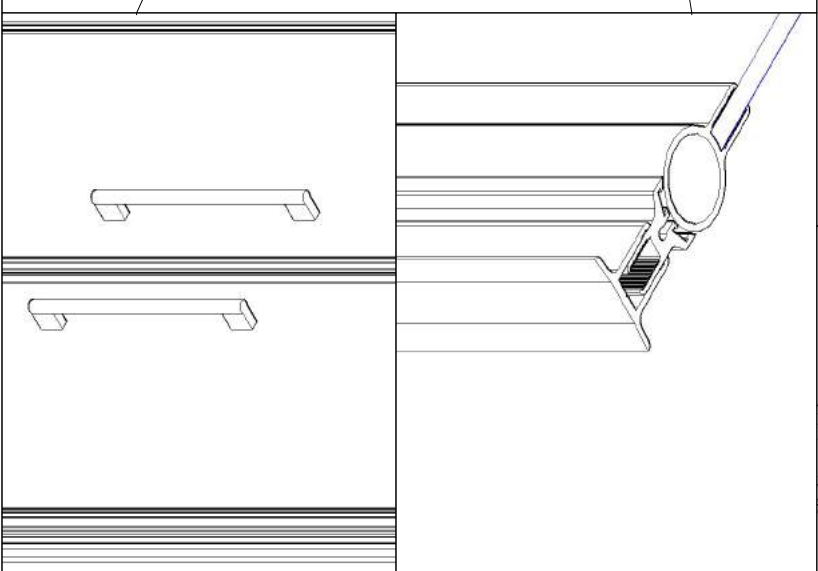

LANA 2

1.

2.

PVC ČEP Ø6mm

VIJAK
3,9x38mm

3.

4.

5.