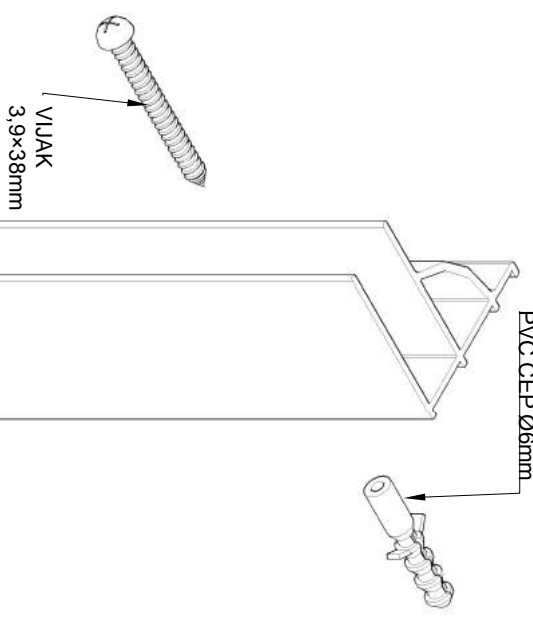

2.

PVC ČEP Ø6mm

VIJAK
3,9x38mm

3.

4.

5.

VIJAK
3,5x9,5mm

6.

SILIKONIRANO

7.

NAVOJNI ZATIČ M6x6mm

PVC ČEP Ø6mm

VIJAK
4,8x45mm

PVC ČEP Ø6mm

VIJAK
3,9x38mm

Navodilo za montažo

LANA 2

1.

2.

PVC ČEP Ø6mm

VIJAK
3,9x38mm

3.

4.

5.

6.

7.

Navodilo za montažo LANA 7

1.

2.

PVC ČEP Ø6mm

VIJAK
4,8x45mm

3.