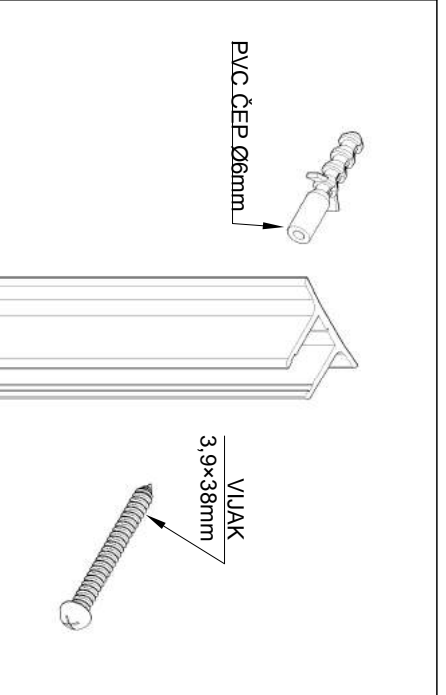

SILIKONIRANO

7.

NAVOJNI ZATIČ M6x6mm

PVC ČEP Ø6mm

VIJAK
4,8x45mm

PVC ČEP Ø6mm

VIJAK
3,9x38mm

Navodilo za montažo

LANA 2

1.

2.

PVC ČEP Ø6mm

VIJAK
3,9x38mm

3.

4.

5.

6.

7.

Navodilo za montažo LANA 7

1.

2.

PVC ČEP Ø6mm

VIJAK
4,8x45mm

3.