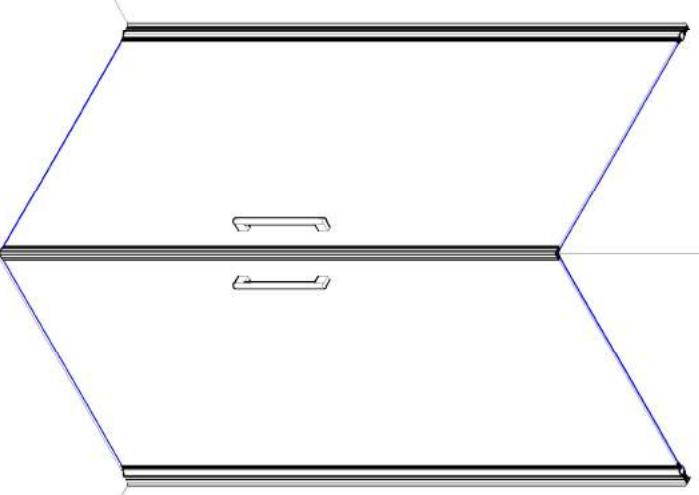

Navodilo za montažo LANA 7

1.

2.

PVC ČEP Ø6mm

VIJAK
3,9x38mm

3.

4.

5.