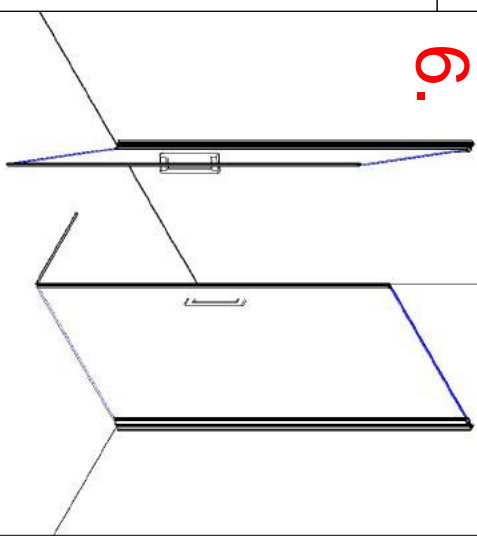

4.

5.

7.

6.

VIJAK
3,9x38mm

PVC ČEP Ø6mm