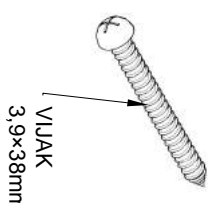

Navodilo za montažo LANA 5

1.

2.

PVC ČEP Ø6mm

VIJAK
3,9x38mm

3.

4.

5.

6.

7.

Navodilo za montažo LANA 6

1.

2.

PVC ČEP Ø6mm

VIJAK
3,9x38mm

3.

Navodilo za montažo LANA 7

1.

2.

PVC ČEP Ø6mm

VIJAK
3,9x38mm

3.

4.

5.

7.

6.

VIJAK
3,9x38mm

PVC ČEP Ø6mm

Navodilo za montažo LANA 8

1.

2.

PVC ČEP Ø6mm