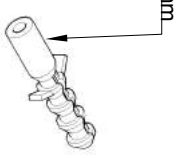

6.

7.

Navodilo za montažo LANA 6

1.

2.

PVC ČEP Ø6mm

VIJAK
3,9x38mm

3.

Navodilo za montažo LANA 7

1.

2.

PVC ČEP Ø6mm

VIJAK
3,9x38mm

3.

4.

5.

7.

6.

VIJAK
3,9x38mm

PVC ČEP Ø6mm

Navodilo za montažo LANA 8

1.

2.

PVC ČEP Ø6mm