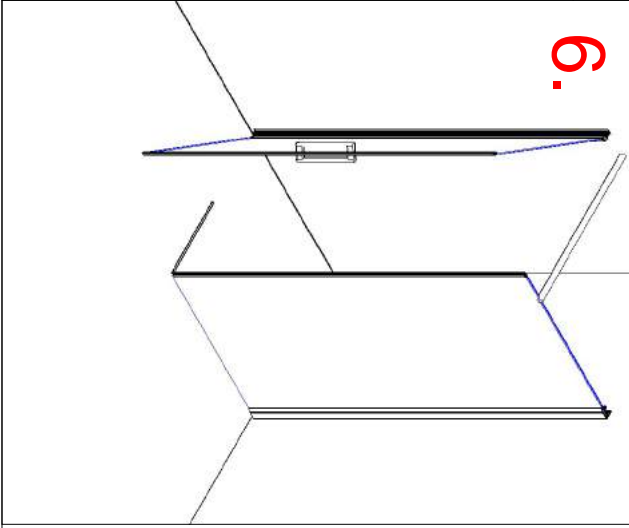

Navodilo za montažo LANA 5

1.

2.

PVC ČEP Ø6mm

VIJAK
3,9x38mm

3.

4.

5.

6.

7.

Navodilo za montažo LANA 6

1.

2.

PVC ČEP Ø6mm

VIJAK
3,9x38mm

3.

Navodilo za montažo LANA 7

1.

2.

PVC ČEP Ø6mm

VIJAK
3,9x38mm

3.

4.

5.