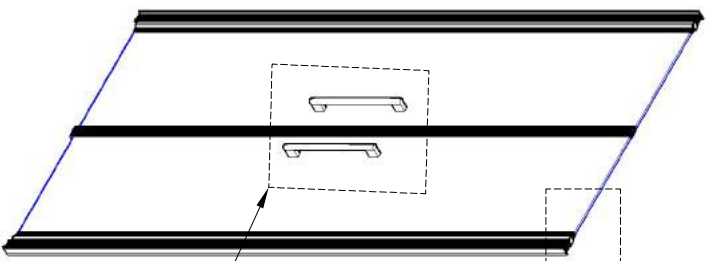

LANA 2

1.

2.

PVC ČEP Ø6mm

VIJAK
3,9x38mm

3.

4.

5.