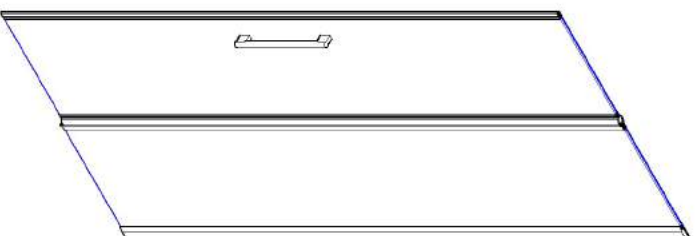

Navodilo za montažo LANA 4

1.

2.

PVC ČEP Ø6mm

VIJAK
3,9x38mm

3.