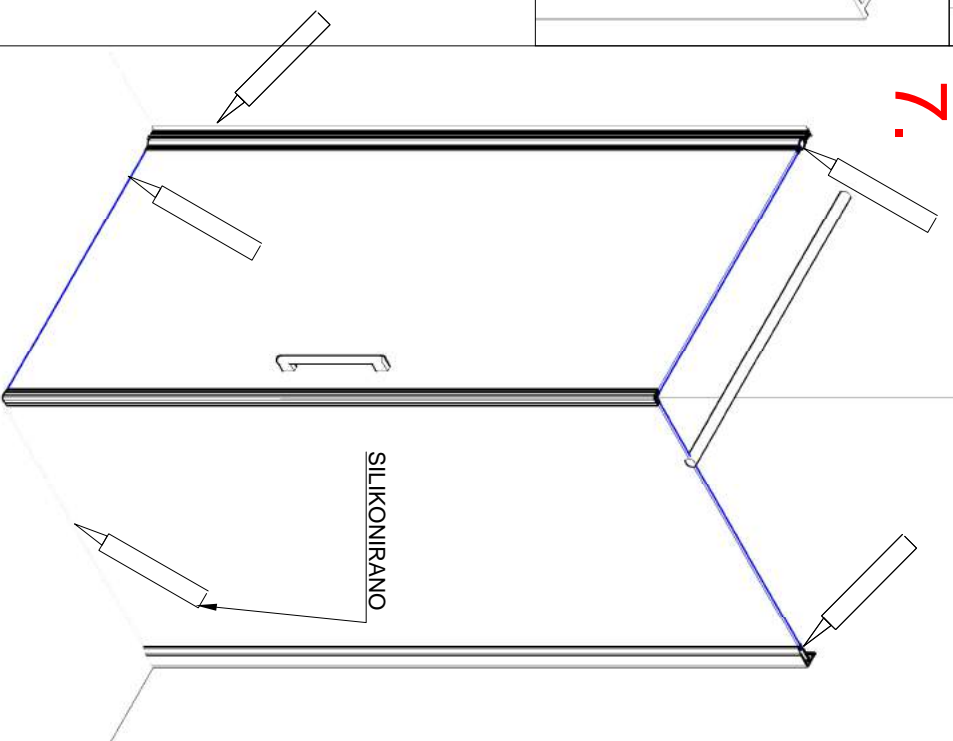

Navodilo za montažo LANA 5

1.

2.

PVC ČEP Ø6mm

VIJAK
3,9x38mm

3.

4.

5.

6.

7.

Navodilo za montažo LANA 6

1.

2.

PVC ČEP Ø6mm

VIJAK
3,9x38mm

3.

Navodilo za montažo LANA 7

1.

2.

PVC ČEP Ø6mm

VIJAK
3,9x38mm

3.

4.

5.

7.

6.

VIJAK
3,9x38mm

PVC ČEP Ø6mm

Navodilo za montažo LANA 8

1.

2.

PVC ČEP Ø6mm