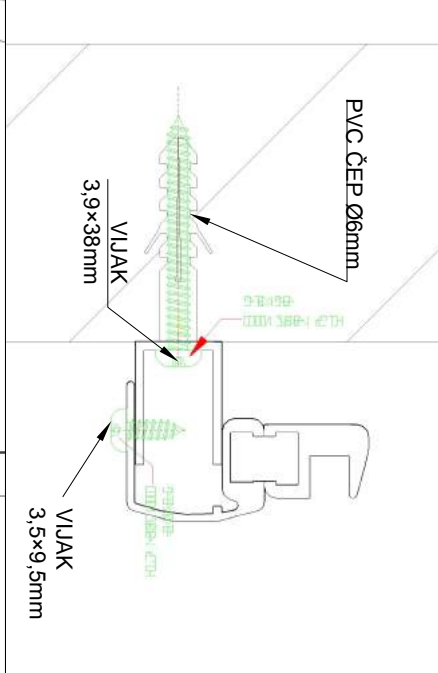

Navodilo za montažo LANA 5

1.

2.

PVC ČEP Ø6mm

VIJAK
3,9x38mm

3.

4.

5.

6.

7.

Navodilo za montažo LANA 6

1.

2.

PVC ČEP Ø6mm

VIJAK
3,9x38mm

3.

Navodilo za montažo LANA 7

1.

2.

PVC ČEP Ø6mm

VIJAK
3,9x38mm

3.

4.

5.

7.

6.

VIJAK
3,9x38mm

PVC ČEP Ø6mm

Navodilo za montažo LANA 8

1.

2.

PVC ČEP Ø6mm