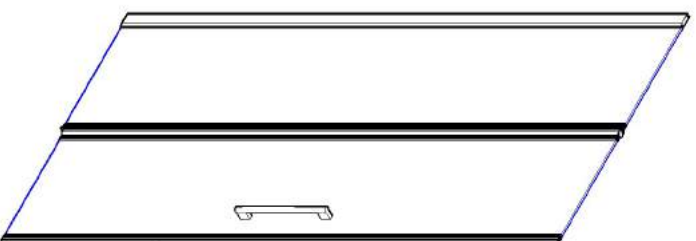

Navodilo za montažo LANA 4

1.

2.

PVC ČEP Ø6mm

VIJAK
3,9x38mm

3.