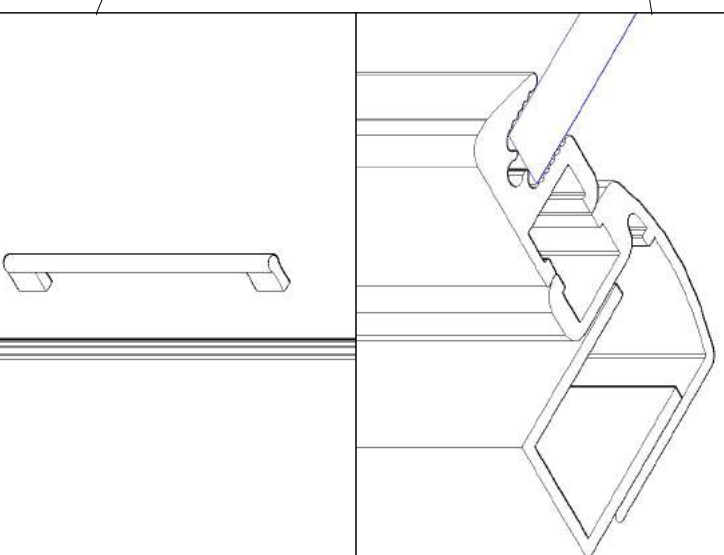

Navodilo za montažo LANA 5

1.

2.

PVC ČEP Ø6mm

VIJAK
3,9x38mm

3.

4.

5.

6.

7.

Navodilo za montažo LANA 6

1.

2.

PVC ČEP Ø6mm

VIJAK
3,9x38mm

3.

Navodilo za montažo LANA 7

1.

2.

PVC ČEP Ø6mm

VIJAK
3,9x38mm

3.

4.

5.

7.

6.

VIJAK
3,9x38mm

PVC ČEP Ø6mm

Navodilo za montažo LANA 8

1.

2.

PVC ČEP Ø6mm