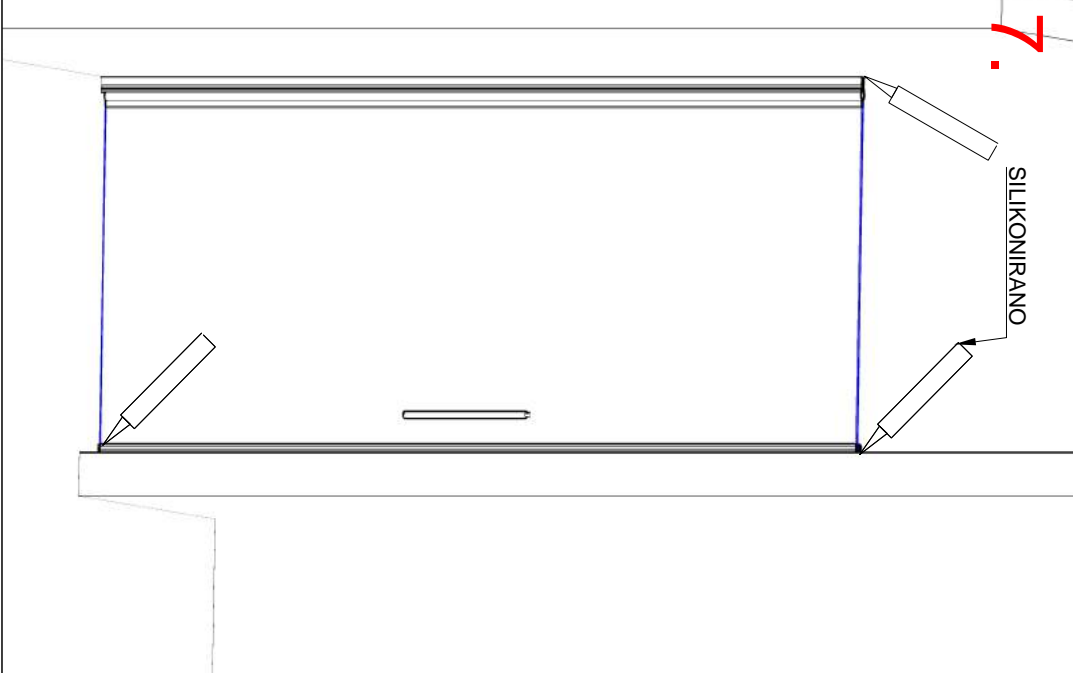

Navodilo za montažo LANA 5

1.

2.

PVC ČEP Ø6mm

VIJAK
3,9x38mm

3.

4.

5.

6.

7.

Navodilo za montažo LANA 6

1.

2.

PVC ČEP Ø6mm

VIJAK
3,9x38mm

3.