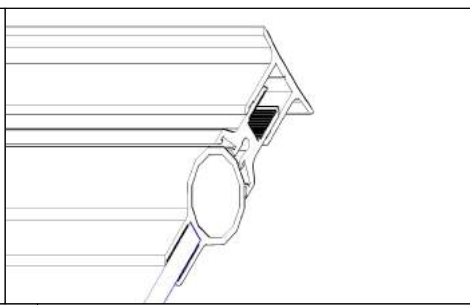

Navodilo za montažo LANA 5

1.

2.

PVC ČEP Ø6mm

VIJAK
3,9x38mm

3.

4.

5.

6.

7.

Navodilo za montažo LANA 6

1.

2.

PVC ČEP Ø6mm

VIJAK
3,9x38mm

3.

Navodilo za montažo LANA 7

1.

2.

PVC ČEP Ø6mm

VIJAK
3,9x38mm

3.

4.

5.