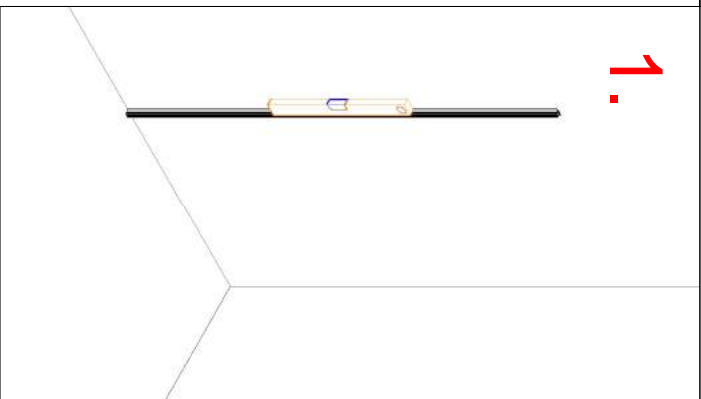

Navodilo za montažo

LANA 2

1.

2.

PVC ČEP Ø6mm

VIJAK
3,9x38mm

3.