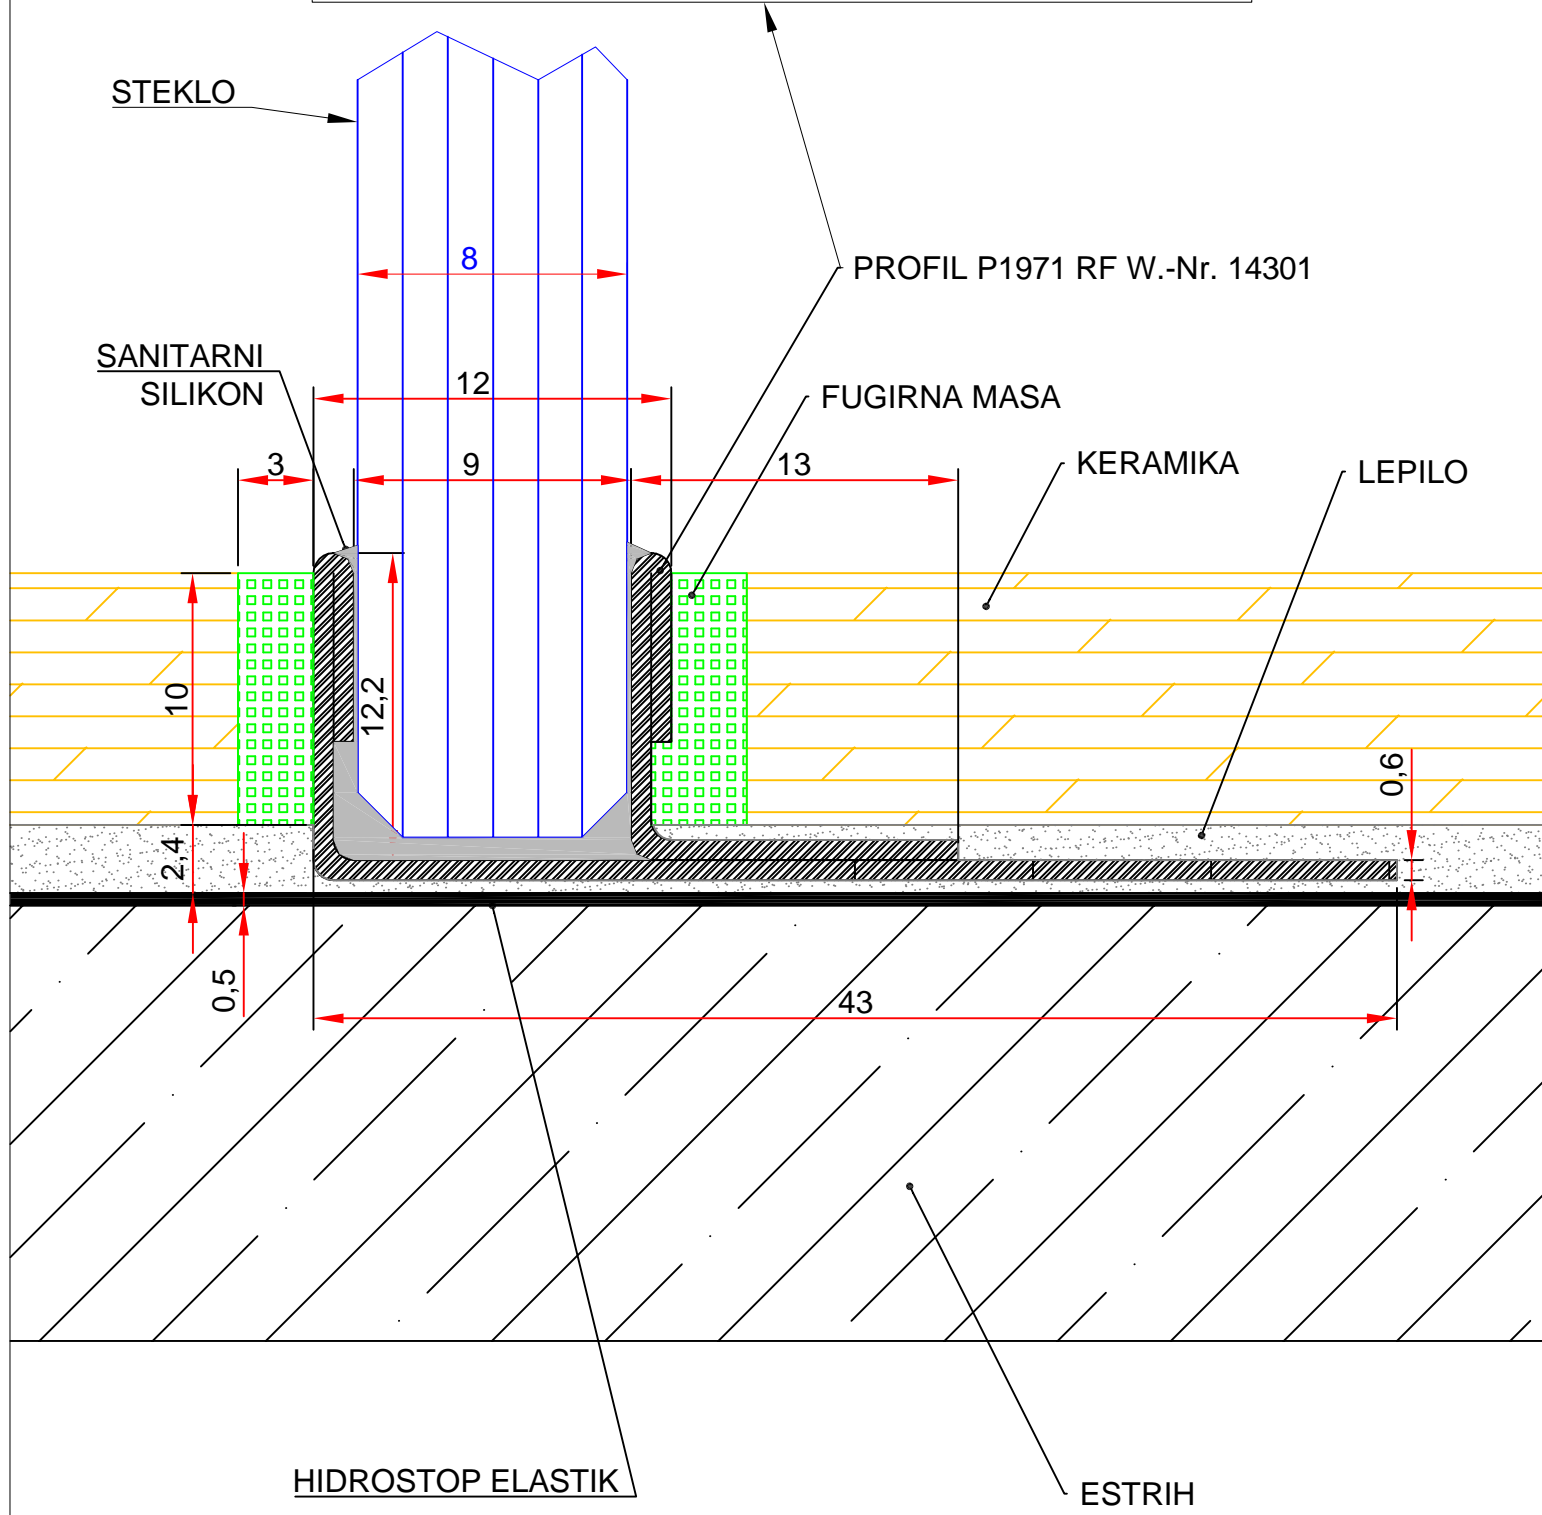

NAVODILO ZA MONTAŽO TALNEGA PROFILA POD KERAMIKO (8mm STEKLO)

NAVODILO ZA MONTAŽO TALNEGA PROFILA POD KERAMIKO (10mm STEKLO)