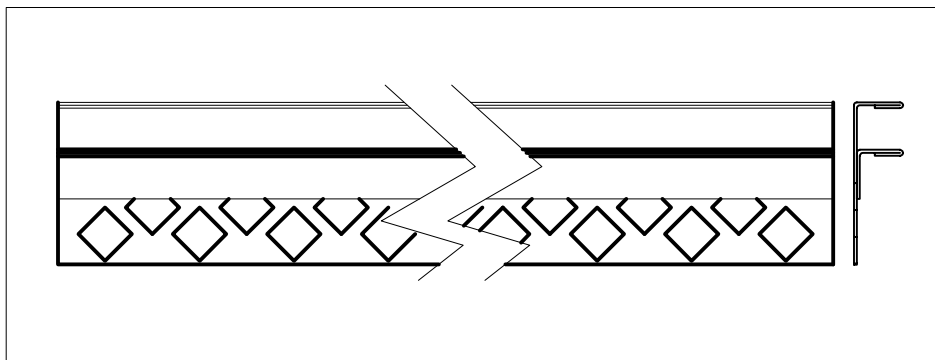

NAVODILO ZA MONTAŽO TALNEGA PROFILA POD KERAMIKO (8mm STEKLO)

NAVODILO ZA MONTAŽO TALNEGA PROFILA POD KERAMIKO (10mm STEKLO)