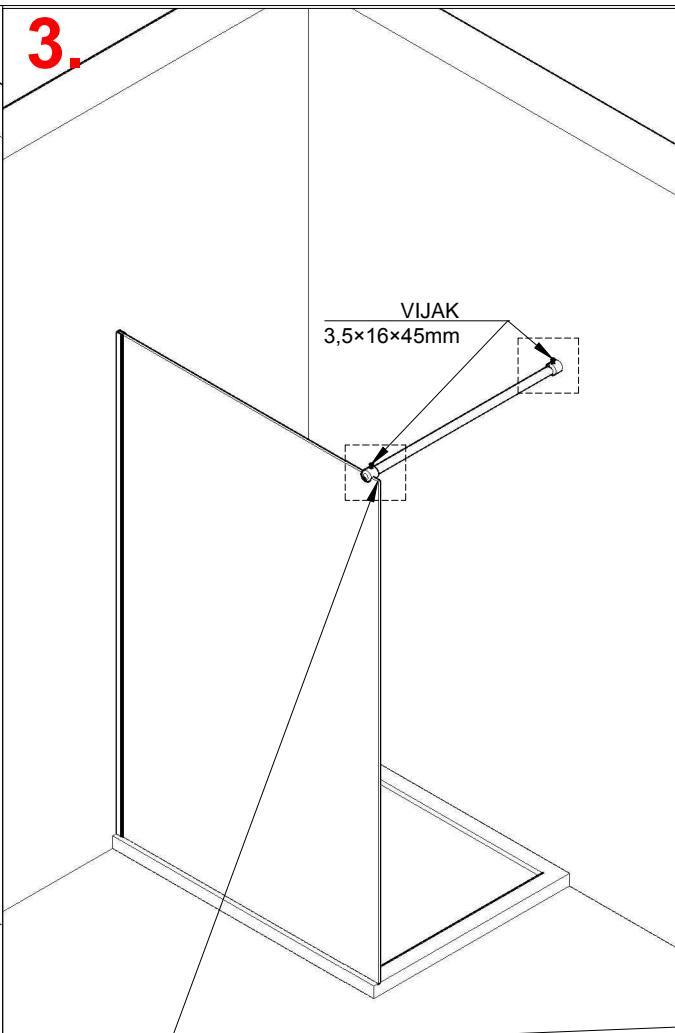

# Navodilo za montažo Steklene Stene

1.

PVC ČEP Ø6mm

VIJAK  
4,8×45mm

2.

3.

4.