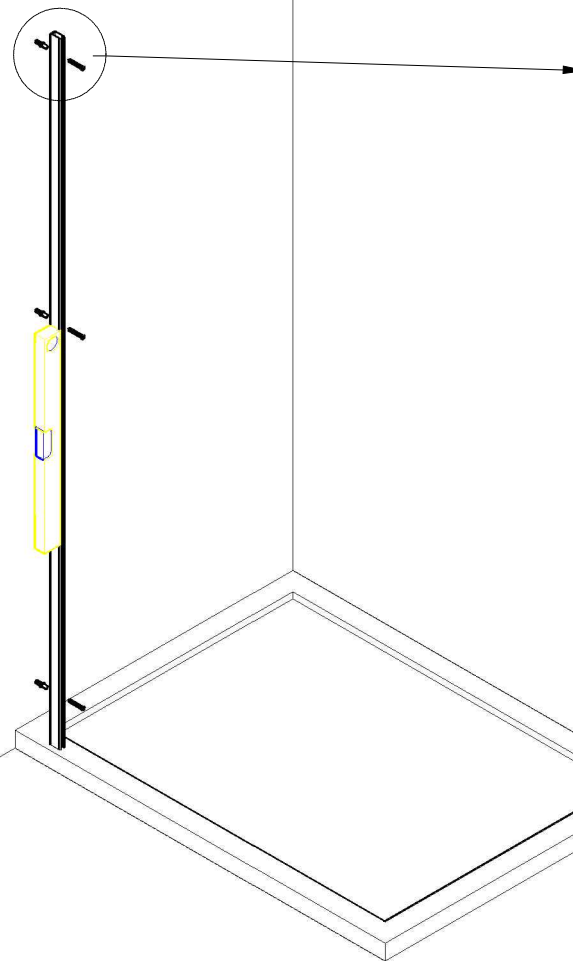

# Navodilo za montažo Steklene Stene

1.

PVC ČEP Ø6mm

VIJAK  
4,8×45mm

2.

3.

4.