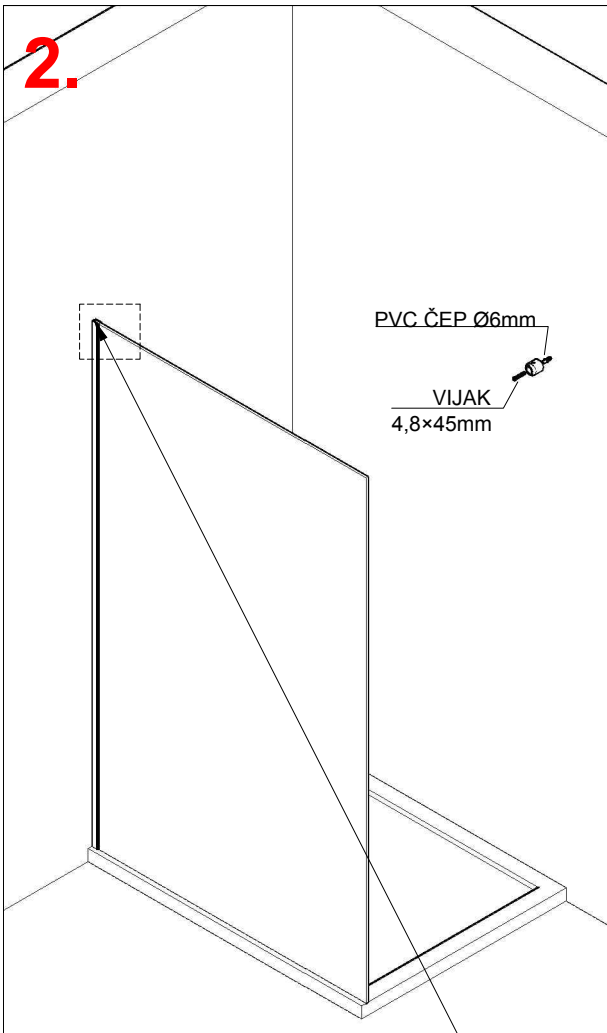

# Navodilo za montažo Steklene Stene

1.

PVC ČEP Ø6mm

VIJAK  
4,8×45mm

2.

3.

4.